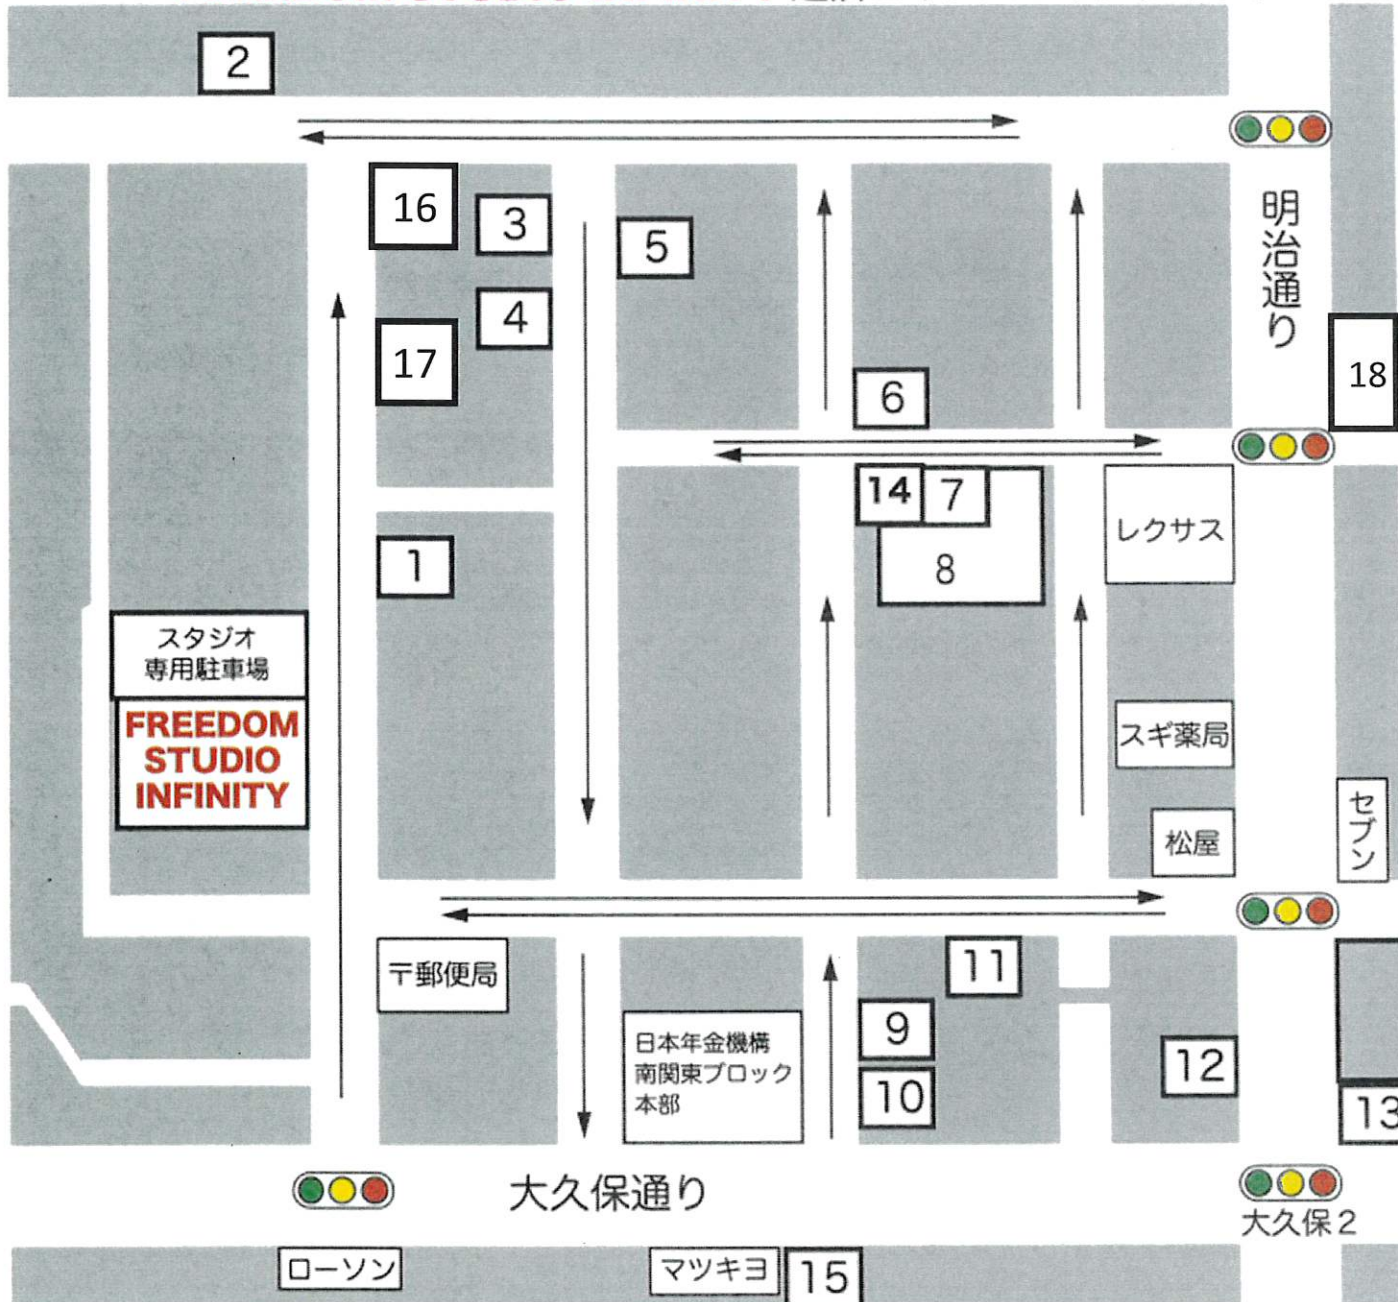

# FREEDOM STUDIO INFINITY 近隣コインパーキングマップ

1.エコロパーク大久保 第41 7台 8:00~22:00 30分 / 330円 22:00~8:00 60分 / 110円 最大料金 24時間 / 1700円
2.タイムズ大久保3丁目 4台 15分 / 220円 最大料金 駐車後6時間 2,000円
3.エコロパーク大久保 第33 11台 8:00~22:00 15分 / 220円 22:00~8:00 60分 / 110円 入庫12時間最大くり返し 1900円 時間内最大20-8くり返し400円
4.エコロパーク大久保 第22 4台 8:00~22:00 15分 / 200円 22:00~8:00 60分 / 100円 最大料金(くり返し) 24時間 / 2000円
5.エコロパーク大久保 第27 6台 8:00~22:00 15分 / 200円 22:00~8:00 60分 / 100円 最大料金 24時間 / 2000円
6.大久保2丁目 7台 8:00~22:00 30分 / 300円 22:00~8:00 60分 / 100円 最大料金 12時間 / 2000円 20:00~8:00 60分 / 100円
7.エコロパーク大久保 第11 4台 8:00~22:00 15分 / 220円 22:00~8:00 60分 / 110円 最大料金(くり返し) 24時間 / 2500円
8.タイムズ大久保2丁目 14台 20分 / 330円 最大料金 24時間 / 2000円 19:00~8:00 500円
9.タイムズ大久保 第7 4台 15分 / 220円 8:00~19:00 2,100円 19:00~8:00 600円
10.パラカ大久保 第3 15台 15分 / 200円 最大料金 1~10番 24時間 / 2000円 11~15番 最大料金なし 全番号 21:00~8:00 夜間最大 500円
11.タイムズ大久保2丁目 第4 9台 20分 / 330円 駐車後6時間 2,200円
12.エコロパーク大久保 第32 3台 15分 / 330円 入庫から12時間最大(くり返し) 2,600円 時間内最大(19:00~8:00) 500円
13.エコロパーク大久保 第29 4台 8:00~22:00 15分 / 330円 22:00~8:00 60分 / 110円 最大料金 12時間 / 2,600円 1回のみ
14.タイムズ大久保2丁目 第3 7台 0:00~24:00 20分 / 330円 最大料金 24時間 / 2,000円 19:00~8:00 500円
15.NTTル・パルクタイムズ大久保 第1 3台 8:00~24:00 20分 / 200円 24:00~8:00 20分 / 200円 最大料金 24:00~8:00 400円 1回のみ
16.COIN PARK大久保2丁目 第2 3台 30分 / 300円 最大料金 駐車後24時間以内1回限り 1,600円 ※24時間を超過した時点で通常料金が加算されます
17.エコロパーク大久保 第39 1台 (小型車のみ) 入庫後24時間 1,300円 小型専用：横幅 1,700mm 奥行き 4,700mm
18.パラカ大久保 第6 8台 全車室 18:00~8:00 夜間最大500円 1~5番 入庫から6時間最大 2,000円 6~8番 入庫から12時間最大 2,200円