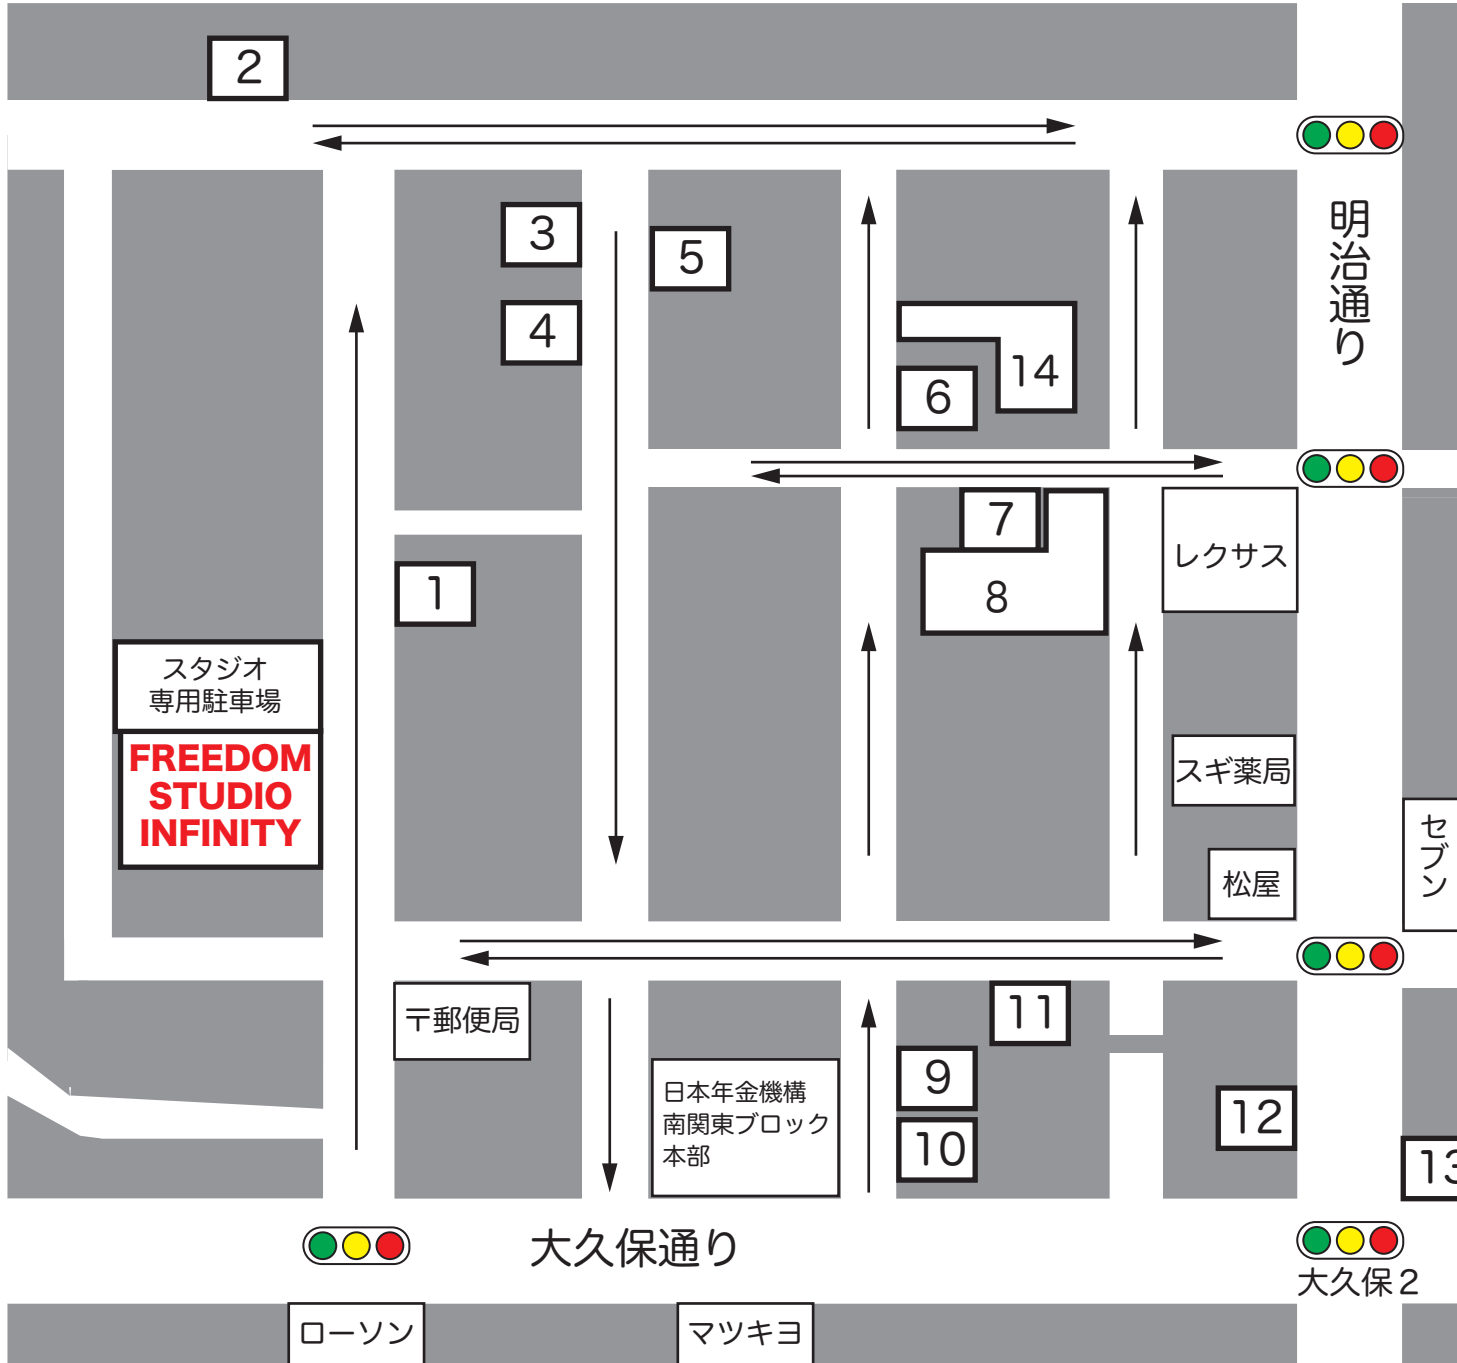

近隣コインパーキングマップ

1. エコパーク大久保第 41 7 台 通常価格 8-22 30分 /¥300 22-8 60分 /¥100 最大料金 24h/¥1400
2. タイムズ大久保 3 丁目 4 台 通常価格 8-20 25分 /¥220 20-8 60分 /¥220 最大料金 8-20/¥1980 20-8/¥550
3. エコパーク大久保第 33 11 台 通常価格 8-20 20分 /¥200 20-8 60分 /¥100 最大料金 12h/¥1500 20-8/¥400
4. エコパーク大久保第 22 4 台 通常価格 8-22 15分 /¥200 22-8 60分 /¥100 最大料金 24h/¥1500 ※1 回のみ
5. エコパーク大久保第 27 6 台 通常価格 8-22 20分 /¥200 22-8 60分 /¥100 最大料金 24h/¥1600
6. 大久保 2 丁目駐車場 7 台 通常価格 8-20 25分 /¥220 20-8 60分 /¥220 最大料金 8-20/¥1980 20-8/¥550
7. エコパーク大久保第 11 4 台 通常価格 8-22 30分 /¥300 22-8 60分 /¥100 最大料金 24h/¥1600 ※1 回のみ
8. タイムズ大久保 2 丁目 14 台 通常価格 8-24 25分 /¥220 24-8 60分 /¥110 最大料金 24h/¥1650
9. タイムズ大久保第 7 6 台 通常価格 8-19 20分 /¥220 19-8 30分 /¥220 最大料金 8-19/¥1650 19-8/¥550
10. パラカ大久保第 3 15 台 通常価格 8-21 20分 /¥200 21-8 60分 /¥100 最大料金 1-10 番 /¥1400 11-15 番 /なし 全車庫夜間 (21-8) 最大 ¥500
11. ソウワパーキング大久保第 1 9 台 通常価格 8-20 15分 /¥100 20-8 60分 /¥100 最大料金 なし
12. エコパーク大久保第 32 3 台 通常価格 8-22 10分 /¥200 22-8 60分 /¥100 最大料金 12h/¥2600 ※1 回のみ
13. エコパーク大久保第 29 4 台 通常価格 8-22 15分 /¥300 22-8 60分 /¥100 最大料金 12h/¥2800 ※1 回のみ
14. タイムズ大久保 2 丁目第 2 4 台 通常価格 8-20 30分 /¥220 20-8 60分 /¥100 最大料金 8-20/¥1980 20-8/¥550

FREEDOM STUDIO INFINITY

東京都新宿区大久保 2-16-36 Tel 03(3200)3481