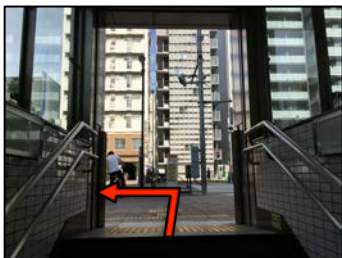

FREEDOM STUDIO INFINITY

〒169-0072

東京都新宿区大久保 2-16-36

Tel: 03-3200-3481 Fax: 03-3200-3704

～東新宿駅から FREEDOM まで～

1. 東京メトロ副都心線東新宿駅を下車。
B1 出口を目指していただくと近いです。

2. 改札を出てすぐ左へ曲がり、B1 出口への
エスカレーターを上ってください。

3. エスカレーターを上がり左に曲が
ると B1 出口へ向かいます。そのまま
まっすぐ進むと地上ゆきエレベーター
へ向かいます。(ちなみにエレベーター
をご利用いただいた方が近いです。)

4. B1 出口へ向かう通路を進み、階
段をあがると地上へ出ます。そのまま
左に曲がってください。

5. まっすぐ進むと交差点がありま
す。(地上ゆきエレベーターに乗る
とこの交差点の目の前に出ます。)

6. 交差点の近くに「ファミリーマー
ト」があり、「すき屋」が見える横断歩
道を渡り、左へ曲がります。

7. まっすぐ進むと左手に「マツモトキ
ヨシ」右手に「かつ味」があります。

8. さらにまっすぐ進み、右手に
「おいらの肉屋」が見えてきましたら
そこを右に曲がってください。(左手
にはローソンがあります。)

9. 曲がった道をまっすぐ進むと右手に
郵便局が見えてきます。
それを過ぎると白い建物が見えてきます。
「FREEDOM STUDIO」の入り口になります。