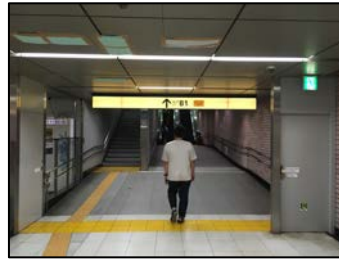

2. 改札を出てすぐ左へ曲がり、B1 出口への
エスカレーターを上ってください。