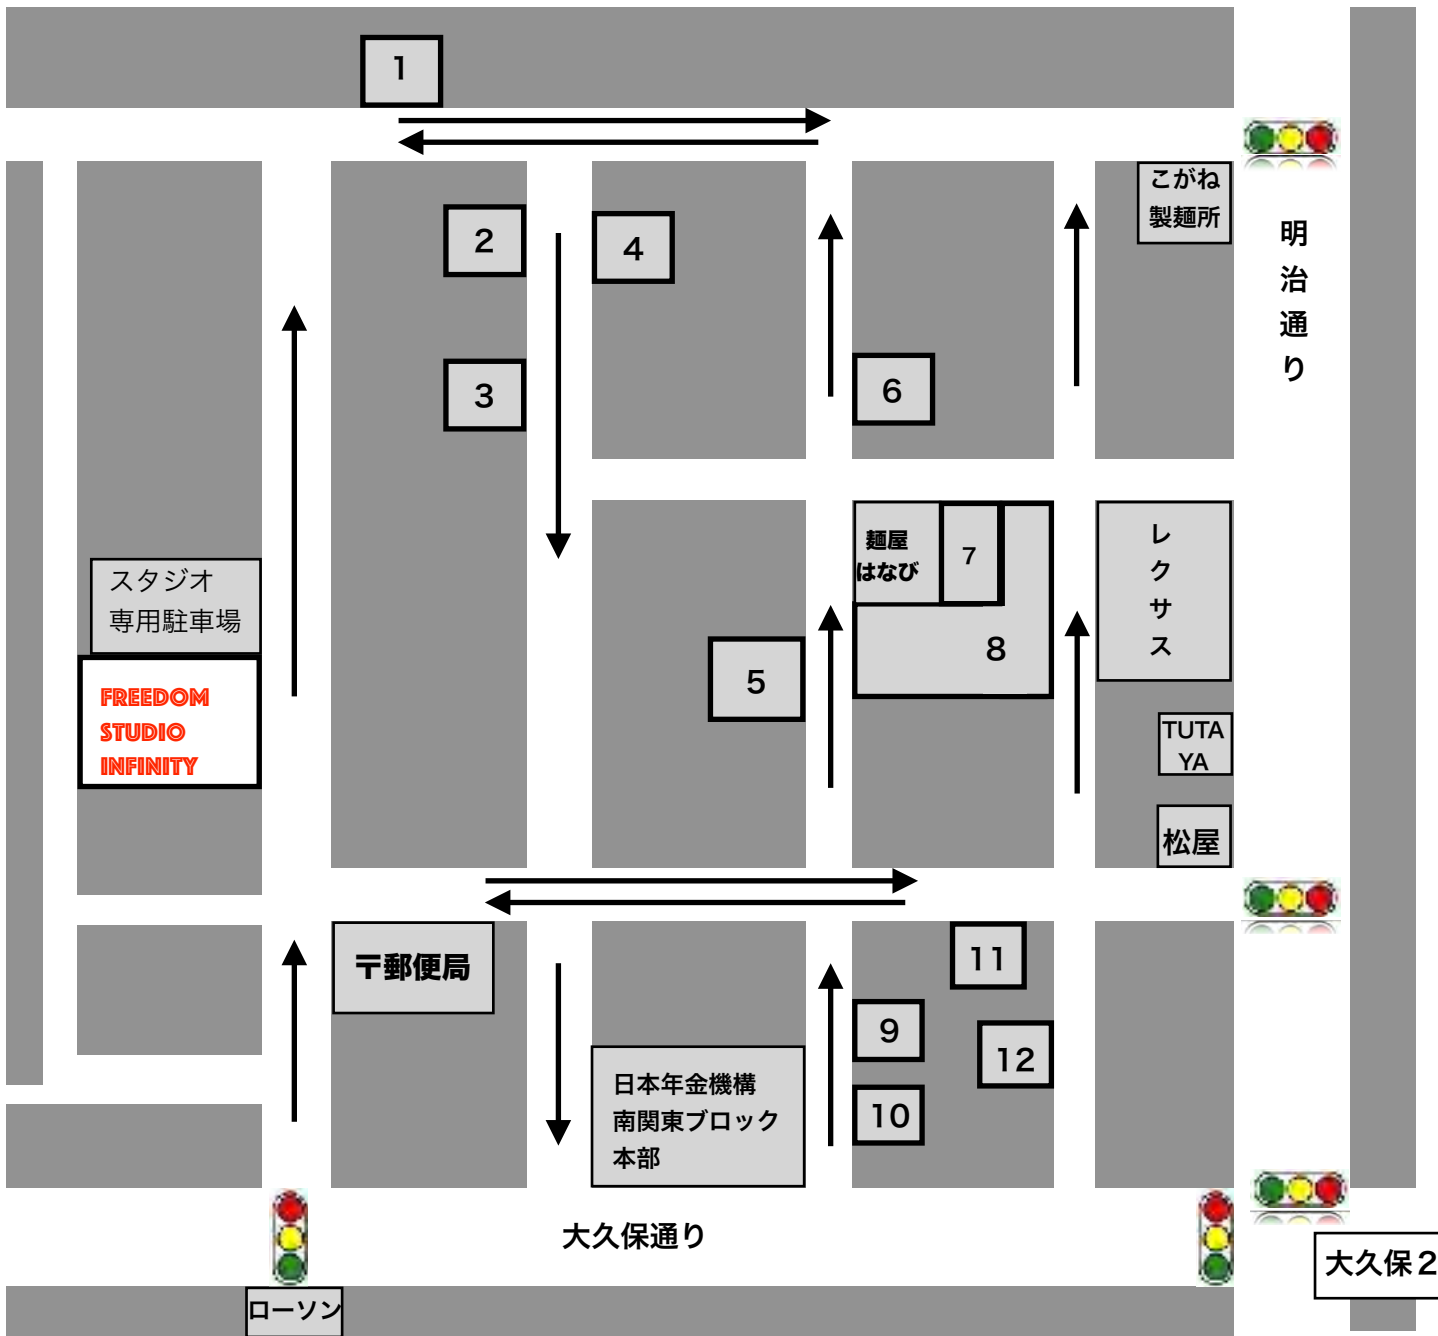

コインパーキング案内

*コインと1000円札のみ使用できます

1. COIN PARK(大久保3丁目) 3台	通常料金 8-20 25分/¥200 20-8 60分/¥100 最大料金(時間内) 8-20 ¥2000 20-8 ¥500
2. エコロパーク(大久保第33) 4台	通常料金 8-22 15分/¥200 22-8 60分/¥100 最大料金 12h ¥1,500 ※一回のみ
3. エコロパーク(大久保第22) 4台	通常料金 8-22 15分/¥200 22-8 60分/¥100 最大料金 24h ¥1,600 ※一回のみ
4. エコロパーク(大久保第27) 4台	通常料金 8-22 15分/¥200 22-8 60分/¥100 最大料金 12h ¥1,500 ※一回のみ
5. パラカ(大久保第5) 9台(普通車7台)	通常料金 ALL TIME 15分/¥100 最大料金 24h 1-7番¥1,400 8-9番¥1,300 19-8(夜間)全車室¥500
6. 大久保2丁目 7台	通常料金 8-22 30分/¥200 22-8 60分/¥100 最大料金 24h ¥1,400 ※一回のみ 夜間最大 22-8 ¥500※一回のみ
7. エコロパーク(大久保第11) 4台	通常料金 8-20 30分/¥300 20-8 60分/¥100 最大料金 24h ¥1,400 ※一回のみ
8. Times(大久保2丁目) 15台	通常料金 8-24 30分/¥200 24-8 60分/¥100 最大料金 24h ¥1,500 ※一回のみ
9. Times(大久保第7) 7台	通常料金 8-19 20分/¥200 19-8 30分/¥200 最大料金 8-19 ¥1,500 19-8 ¥500
10. パラカ(大久保第3) 15台	通常料金 8-21 25分/¥200 21-8 60分/¥100 最大料金24h 1-8番¥1,400 9-12番¥1,500 13-15番 無し 全車室夜間(21-8)最大¥500
11. エコロパーク 9台	通常料金 8-20 15分/¥100 20-8 60分/¥100 最大料金 ¥1,500※当日限り
12. エコロパーク 18台	通常料金 8-22 20分/¥200 22-8 60分/¥100 最大料金 ¥1,500※当日限り